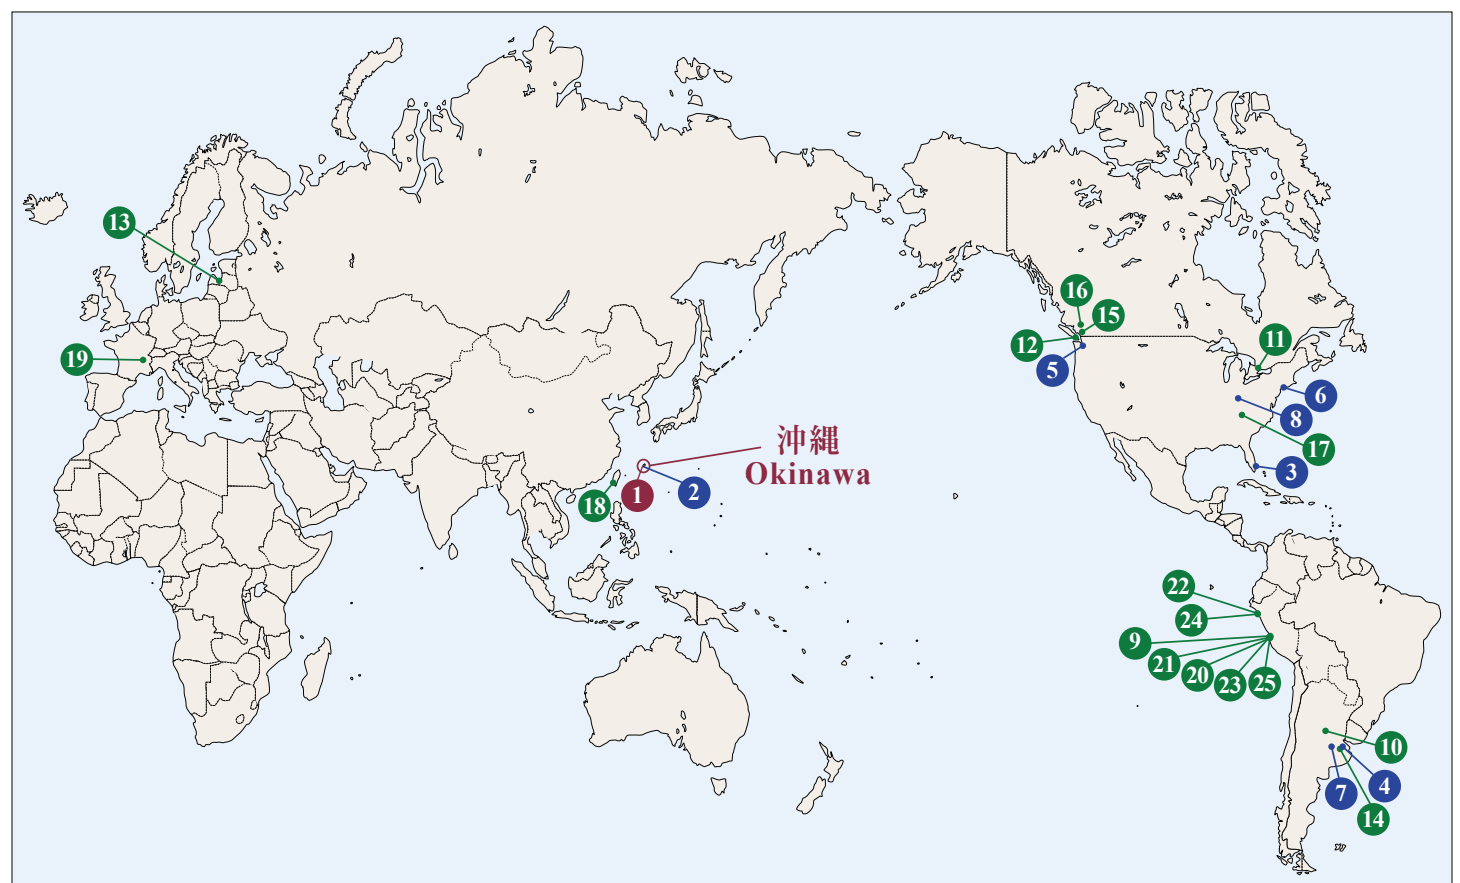

1 Shinjinbukan Naha, Okinawa, Japan...
Shinjinbukan Naha, Okinawa, Japan
那覇、沖縄、日本
Naha, Okinawa, Japan
師範 Shihan / 五段 Go Dan
Onaga Yoshimitsu

19 Lyon Shinjinbukai Contact...
Lyon Shinjinbukai Contact
リヨン、フランス
Lyon, France
神人武会 Shinjinbukai
Jean-marie Perrier

18 Taiwan Shinjinbukan Contact...
Taiwan Shinjinbukan Contact
台北、民国
Taipei, Taiwan
初段 Sho Dan
Jack Wang

17 Shinjinbukan Lima Fuku Shibu Dōjō...
Shinjinbukan Lima Fuku Shibu Dōjō
リマ、ペルー
Lima, Peru
道場長 Dōjō Chō / 二段 Ni Dan
Roberto Meza

16 Shinjinbukan Lima Fuku Shibu Dōjō...
Shinjinbukan Lima Fuku Shibu Dōjō
リマ、ペルー
Lima, Peru
道場長 Dōjō Chō / 二段 Ni Dan
Roberto Meza

15 Shinjinbukan Lima Fuku Shibu Dōjō...
Shinjinbukan Lima Fuku Shibu Dōjō
リマ、ペルー
Lima, Peru
道場長 Dōjō Chō / 二段 Ni Dan
Roberto Meza

14 Shinjinbukan Lima Fuku Shibu Dōjō...
Shinjinbukan Lima Fuku Shibu Dōjō
リマ、ペルー
Lima, Peru
道場長 Dōjō Chō / 二段 Ni Dan
Roberto Meza

13 Shinjinbukan Rosario, Argentina...
Shinjinbukan Rosario, Argentina
ロザリオ、アルゼンチン
Rosario, Argentina
道場長 Dōjō Chō / 三段 San Dan
Alejandra Miriam Villagra

12 Shinjinbukan Victoria, Canada...
Shinjinbukan Victoria, Canada
ヴィクトリア、カナダ
Victoria, Canada
道場長 Dōjō Chō / 三段 San Dan
Timothy Black

11 Shinjinbukan Buenos Aires, Argentina...
Shinjinbukan Buenos Aires, Argentina
ブエノスアイレス、アルゼンチン
Buenos Aires, Argentina
道場長 Dōjō Chō / 二段 Ni Dan
Anthony Fast