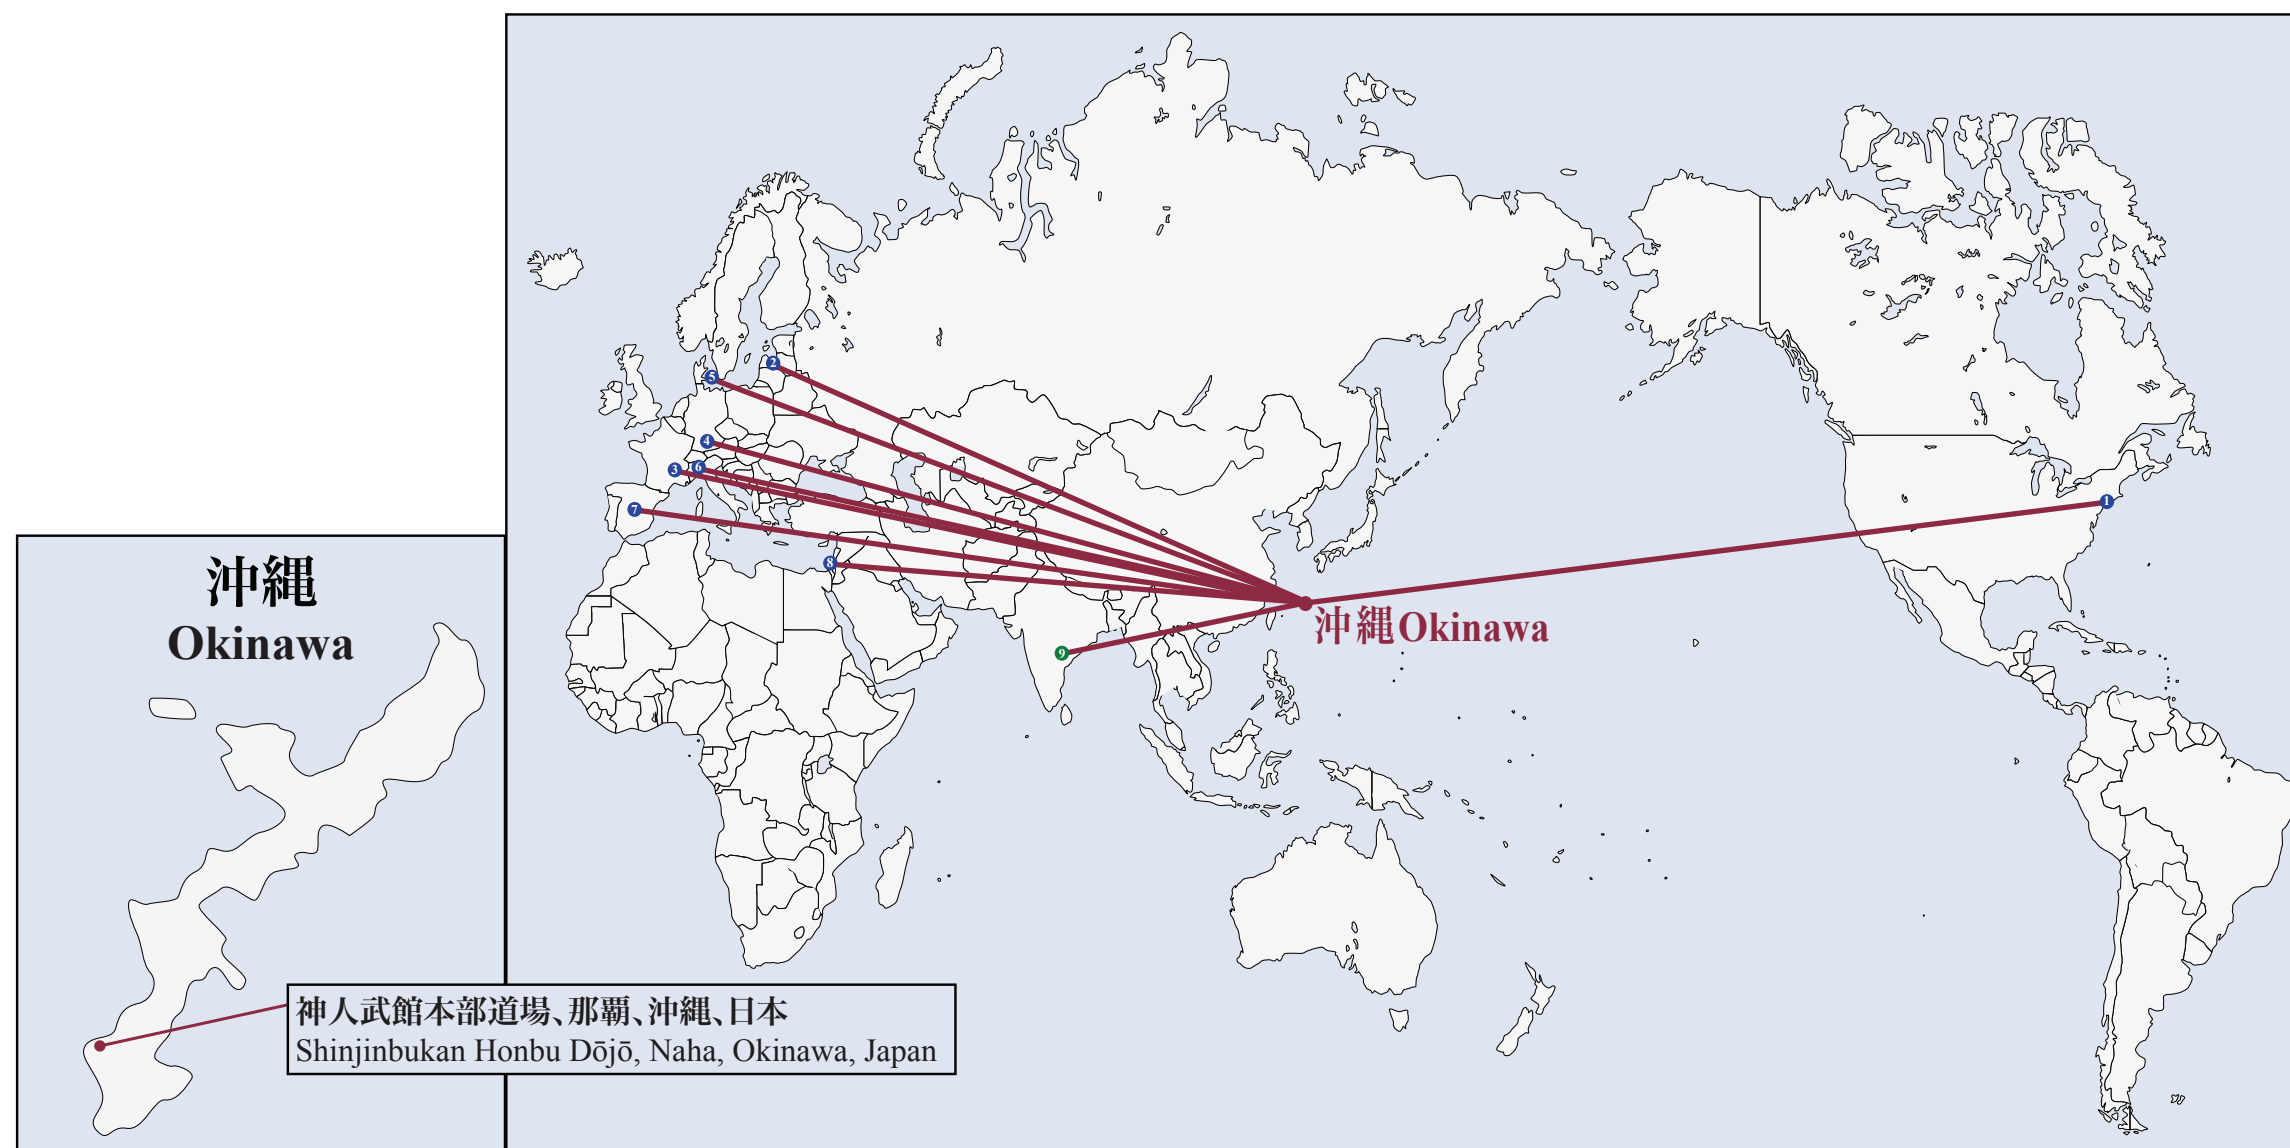

Shinjinbukan New York Shibu Dōjō

Shinjinbukan Zaidan
神人武館財団
SHINJINBUKAN FOUNDATION